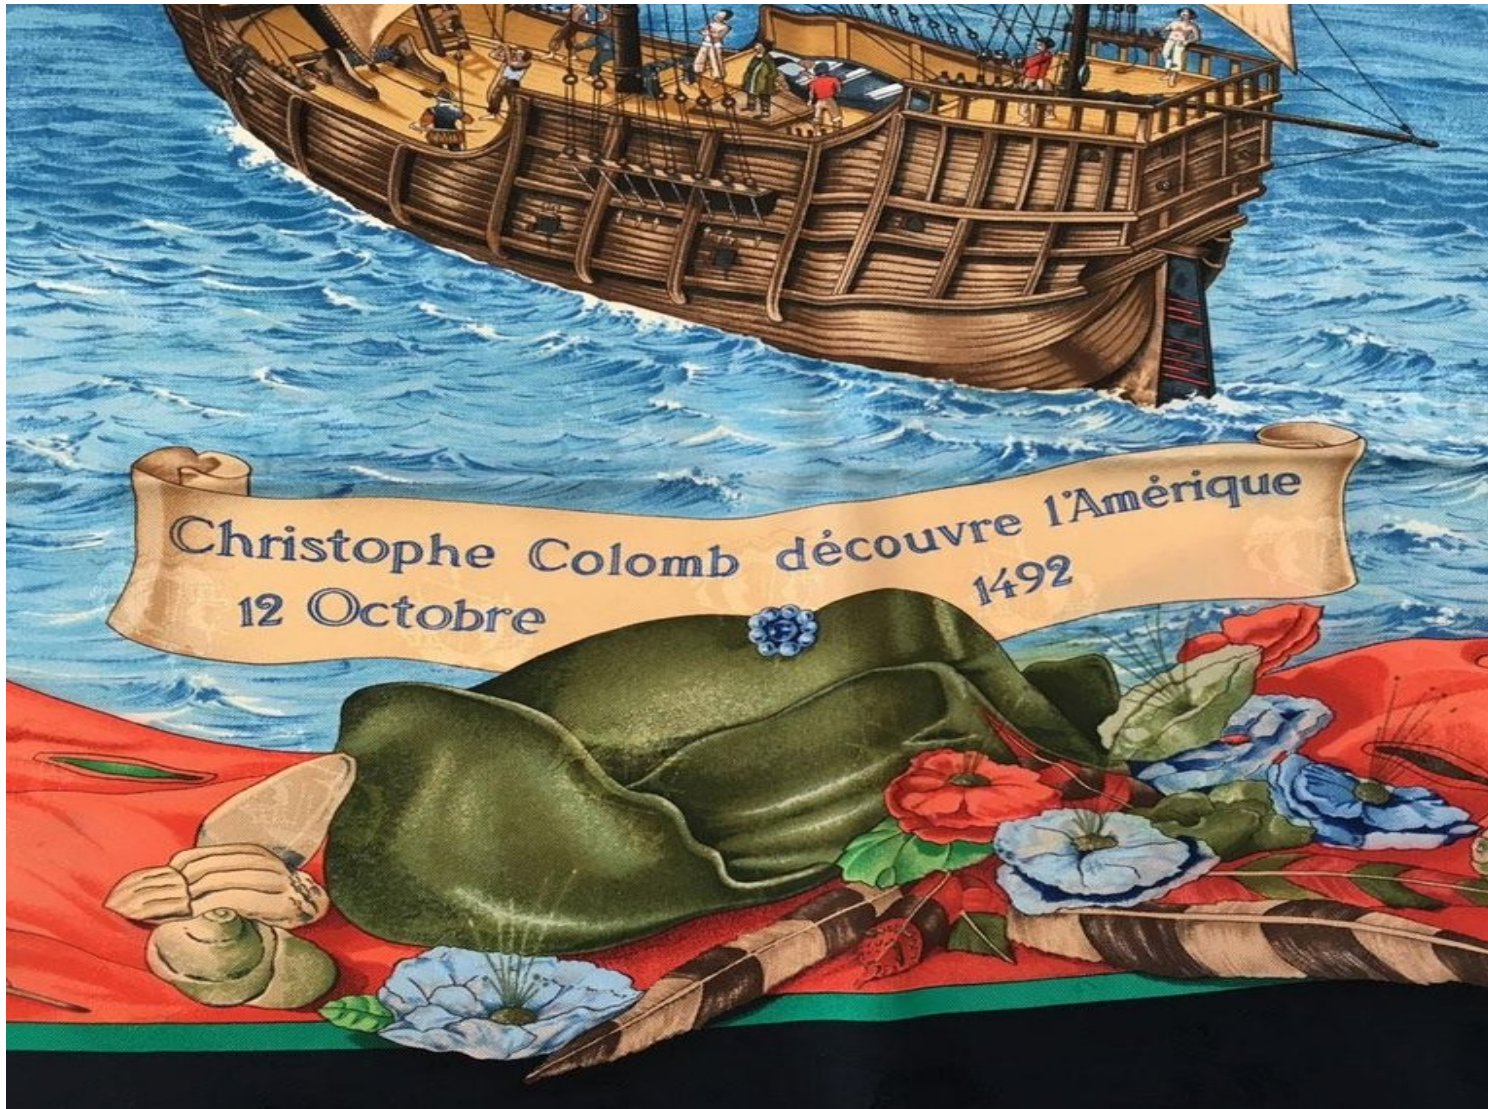

# Exposé de Paul et Inaki : la découverte de l'Amérique par Christophe Colomb

1 carte de 1489.

# Leurs bateaux

Santa Maria

La Pinta

La Niña

Caraque (grand navire)

Caravelles (petits voiliers)

# Ce que Christophe Colomb a découvert en Amérique :