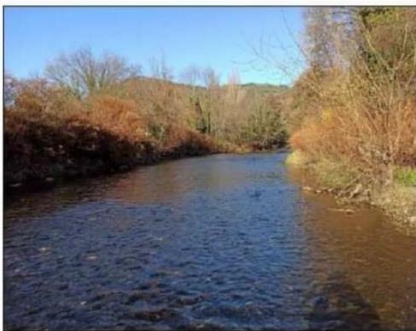

MYOSOTIS (EXTRAIT)

J'AIME LES ÉTANGS, ET J'HABITE
PARTOUT OÙ L'EAU SE CREUSE UN LIT.
MA FLEUR, D'UN BLEU PÂLE, S'AGITE
AU MOINDRE VENT, AU MOINDRE BRUIT.

ALPHONSE DE LAMARTINE

UN ÉTANG
EST UN PETIT LAC.

LE « LIT » D'UNE RIVIÈRE,
C'EST LÀ OÙ COULE CETTE
RIVIÈRE.

ON DIT « BLEU PÂLE »,
ON DIT AUSSI BLEU CLAIR,
C'EST LE CONTRAIRE
DE BLEU FONCÉ.

J'AIME		LES		ÉTANGS.
J'AIME		LES		